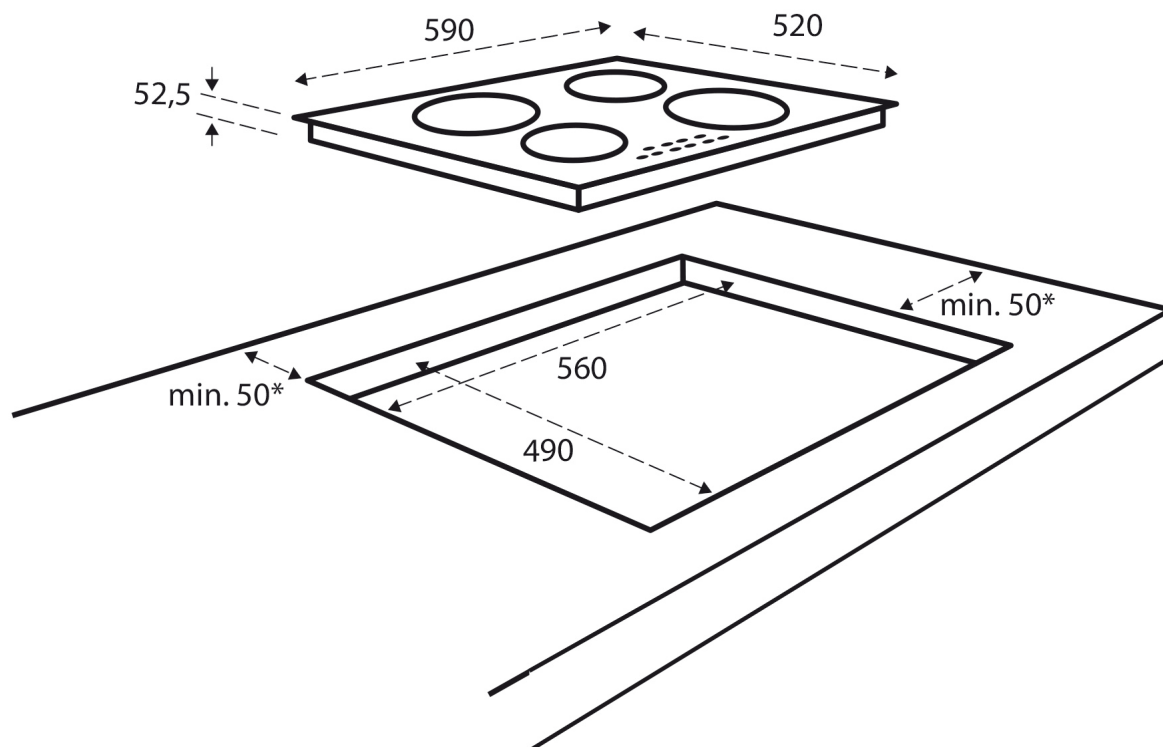

INVENTUM

maakt 't moment

Technische tekening

* werkblad en omringende wanden dienen tot 100 °C bestendig te zijn